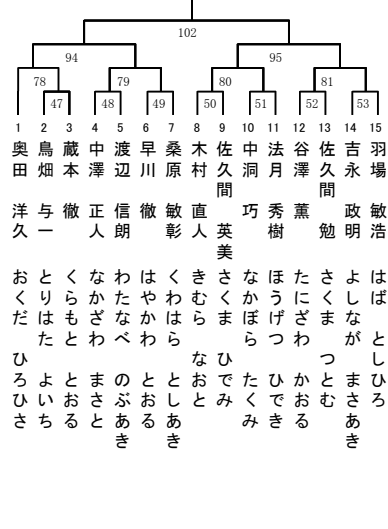

グランドマスターズ

道場名
岐阜太田
静岡南
兵庫西岡
斐崎
富士川
岐阜太田
沼津総本部
北海道高橋
埼玉橋本
岐阜太田
極真阪口
静岡南
福島門馬
沼津総本部
極真浜井

級	6	4	2	初	2	2	1	2	6	初	初	9	六
身長	1	1	1	1	1	1	1	1	1	1	1	1	1
身長	6	7	6	7	7	6	7	7	6	7	7	6	6
身長	5	0	9	1	1	5	4	6	5	2	8	5	2
体重	6	7	6	6	6	8	9	7	6	6	8	6	7
体重	6	2	8	8	3	4	5	1	5	2	5	5	8