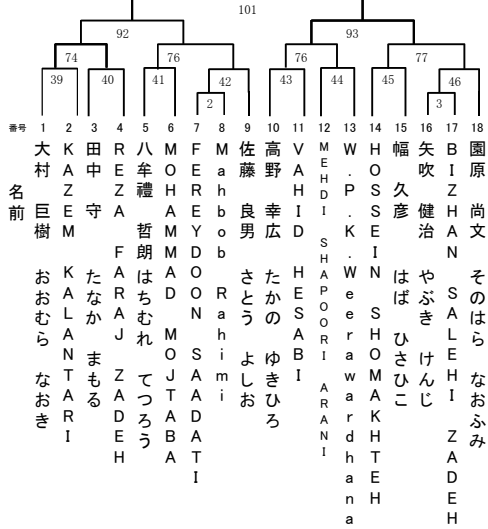

ヤングマスターズ

道場名
静岡本通
イラン
浜松入野
イラン
志優会
イラン
イラン
アフガニスタン
富士川
静岡本通
イラン
イラン
清水北
イラン
福島門馬
岐阜太田
スリランカ
イラン
伊豆
伊豆
伊豆

級	4	4	無	2	6	1	2	5	初
身長	1	1	1	1	1	1	1	1	1
身長	6	7	6	8	7	7	8	7	8
身長	8	5	6	5	5	5	4	7	0
体重	7	8	6	1	7	7	8	7	8
体重	4	5	5	0	6	0	5	1	6