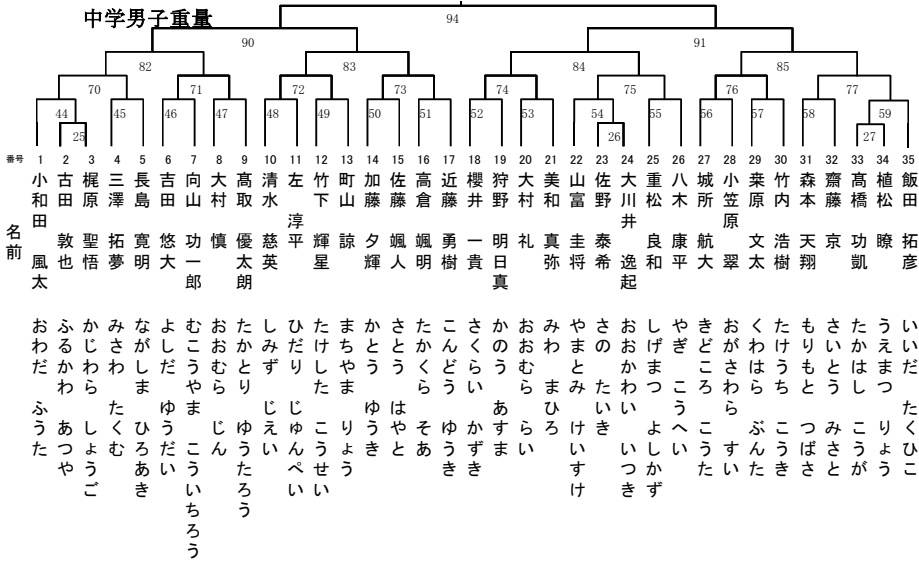

中学男子重量

一般中級

竜南	愛知長谷川	静岡南	誠真会館	沼津香貴	清水南	志優会	静岡本通	福島門馬	七州会	東京	静岡南	東京友心会	愛知長谷川	竜南	加古川	志優会	函南	竜南	静岡本通	児玉道場	愛知長谷川	富士大淵	静岡本通	竜南	志優会	沼津総本部	大井川	静岡南	福井今城	愛知長谷川	東京友心会	加古川	函南	神奈川釘嶋	
2級	4級	6級	1級	2級	2級	8級	5級	2級	1級	3級	4級	4級	7級	2級	1級	2級	4級	5級	初段	8級	8級	4級	5級	1級	1級	6級	1級	3級	2級	2級	9級	4級	2級	2級	
164	166	166	160	165	166	167	165	166	167	164	166	167	166	166	165	167	165	165	166	167	166	167	165	167	167	164	165	165	166	166	166	166	166	166	166
61	55	55	66	66	66	55	66	65	65	55	55	55	76	65	66	66	55	55	55	66	65	66	55	55	55	54	55	55	55	55	57	56	56	56	60

伊豆の国	埼玉橋本	極真阪口	福島門馬	菊川	八田
4級	6級	3級	5級	3級	4級
170	177	166	176	176	177
70	96	66	66	76	66