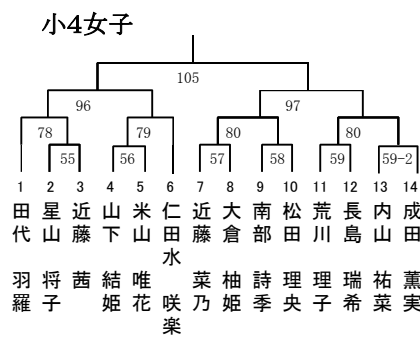

小4女子

たしろ うら
ほしやま しょうこ
こんどう あかね
やました ゆいき
よねやま ゆいか
にたみず さくら
こんどう なの
おおくら ゆずき
なんぶ しき
まつだ りお
あらかわ りこ
あがしま みずき
うちやま ゆうな
なりた くるみ

七州会 七州会
極真浜井派 極真浜井派
沼津香貫 沼津香貫
甲府昭和 甲府昭和
埼玉橋本 埼玉橋本
福井今城 福井今城
美和 美和
東京友心会 東京友心会
誠真会館 誠真会館
志優会 志優会
菊川 菊川
福井今城 福井今城
湖西 湖西
静岡南 静岡南

6 9 9 8 8 5 6 6 7 5 9 3 5 2
級 級 級 級 級 級 級 級 級 級 級 級 級 級
1 1 1 1 1 1 1 1 1 1 1 1 1 1
2 3 3 3 3 3 5 3 2 3 4 3 3 4
8 5 6 0 6 0 5 9 6 1 0 4 2 4
2 2 3 2 3 4 3 2 2 4 3 3 3 3
8 9 6 6 4 3 0 9 9 0 2 0 2 4