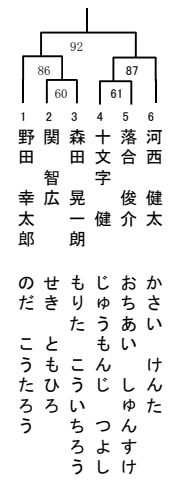

中学男子重量

一般中級

竜南	愛知長谷川	静岡南	誠真会館	沼津香貴	清水南	志優会	静岡本通	福島門馬	七州会	東京	静岡南	東京友心会	愛知長谷川	竜南	加古川	志優会	函南	竜南	静岡本通	児玉道場	愛知長谷川	富士大淵	静岡本通	竜南	志優会	沼津総本部	大井川	静岡南	福井今城	愛知長谷川	東京友心会	加古川	函南	神奈川釘嶋	
2級	4級	6級	1級	2級	2級	8級	5級	2級	1級	3級	4級	4級	7級	2級	1級	2級	4級	5級	初段	8級	8級	4級	5級	1級	1級	6級	1級	3級	2級	2級	9級	4級	2級	2級	
164	166	166	160	165	166	167	165	166	167	164	166	167	166	166	165	167	165	165	166	167	166	167	165	167	167	164	165	165	166	166	166	166	166	166	166
61	55	55	66	66	66	55	66	65	65	55	55	55	76	65	66	66	55	55	55	66	65	66	55	55	55	54	55	55	55	55	57	56	56	56	60

伊豆の国	埼玉橋本	極真阪口	福島門馬	菊川	八田
4級	6級	3級	5級	3級	4級
170	177	166	176	176	177
70	96	66	66	76	66