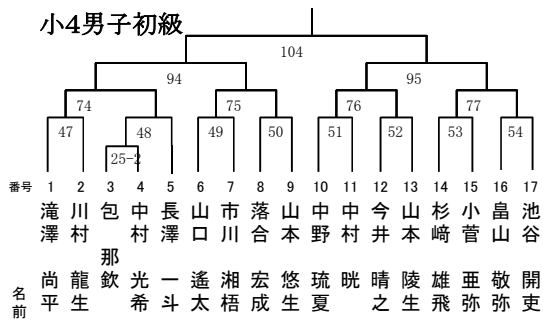

E

小4男子初級

いけがや かいり
はたけやま としや
こすげ つぐや
すぎざき ゆうひ
やまもと りようせい
いまい はるゆき
なかむら あき
なかの るか
やまもと ゆうせい
おちあい ひろなり
いちかわ しょうご
やまぐち ようた
ながさわ かずと
なかむら こうき
ほう なきん
かわむら りゆうせい
たきざわ しょうへい

大井川 大井川
富士大淵 富士大淵
静岡本通 静岡本通
藤枝本部 藤枝本部
静岡本通 静岡本通
三島本部 三島本部
大井川 大井川
清水東 清水東
福井今城 福井今城
菊川 菊川
富士大淵 富士大淵
静岡本通 静岡本通
清水西 清水西
福井今城 福井今城
沼津総本部 沼津総本部
大井川 大井川
清水西 清水西

9 1 1 1 9 1 1 9 9 1 1 1 9 9
級 級 級 級 級 級 級 級 級 級 級 級 級 級
1 1 1 1 1 1 1 1 1 1 1 1 1 1
3 2 4 2 3 3 2 3 3 3 3 3 3 3
3 5 1 0 6 0 2 7 7 4 3 0 7 4
3 2 3 2 4 3 2 3 3 3 2 2 2 2
8 1 3 3 1 4 2 3 2 2 0 7 4 2 6 6