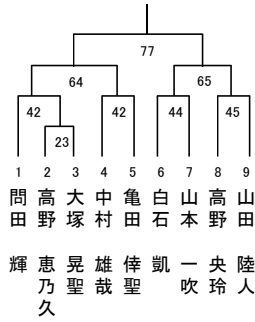

試合時間(小学生)  
 本戦1分半  
 延長1分  
 体重判定(有効体重差3kg)  
 最終延長1分  
 (有効体重差が無い場合。引き分け無し)

中1女子軽量

きむら  
わたなべ  
りん  
ゆな

藤枝 門馬  
福島 橋本  
美玉 橋本  
美和 南  
清水 南

4級 6級 4級 5級 4級 3級

1 1 1 1 1 1  
4 3 4 5 4 5  
5 9 1 8 4 4  
4 3 3 4 3 4  
2 7 2 4 3 2

試合時間(中学生)  
本戦1分半  
延長1分  
体重判定(有効体重差3kg)  
最終延長1分  
(有効体重差が無い場合。引き分け無し)

中1男子軽量

やまだ  
たかの  
おうれ  
いぶき

三島 徳倉  
福島 門馬  
白蓮 山梨  
福島 門馬  
甲府 城南  
清水 中央  
焼津 みなと  
福島 門馬  
魂誠 會

6級 5級 6級 5級 4級 3級 5級 5級 4級

1 1 1 1 1 1 1 1  
6 5 6 5 5 5 4 5 5  
0 7 3 2 5 5 5 4 0  
4 4 4 4 4 4 4 4 4  
9 9 5 0 7 6 7 7 6

中1男子重量

ねぎし  
ほさか  
こうせい

三島 徳倉  
白蓮 山梨  
藤枝 門馬  
福島 門馬  
東京 友心会  
三島 徳倉  
福島 門馬  
伊豆 西

2級 6級 無級 3級 3級 1級 無級 2級

1 1 1 1 1 1 1 1  
7 7 6 6 6 6 6 5  
5 3 5 1 0 6 3 9  
7 8 5 5 5 5 5 5  
8 3 7 9 6 4 9 9

マスターズ初級