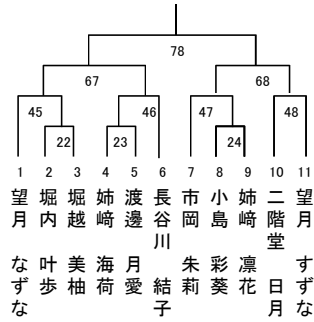

組手

小1女子

た こん せり  
く つみ ざわ  
こ こん ざわ  
ま とう ない  
あ ひま こと  
か まり ちは

福 神 富 福 御  
島 奈 士 島 殿  
門 川 士 門 場  
馬 川 川 門 馬  
釘 釘 門 馬  
嶋 嶋 馬 嶋

8	1	無	7	無
級	0	級	級	級
級	級	級	級	級
1	1	1	1	1
2	2	1	1	1
3	6	0	4	4
2	2	2	2	1
0	4	0	1	7

小2女子

も ほり あ わ い こ あ に も  
ち りう え た な が ち ま ね か ち  
づ う こ な な が お ま ぎ ざ ど づ  
き ち し き き わ か さ き とう どう き  
な か み う る ゆ し りん ひ す  
ず ほ み あ い こ かりんか づき  
な ほ か か い こ かりんか づき

河 静 沼 福 福 三 清 福 福 河  
口 岡 津 井 島 京 水 井 島 口  
湖 西 総 井 島 京 水 井 島 湖  
湖 本 本 今 今 友 町 今 今 今  
部 部 城 城 心 大 城 城 城 城  
会 会 馬 馬 馬 谷 馬 馬 馬 馬  
馬 馬 馬 馬 馬 馬 馬 馬 馬 馬