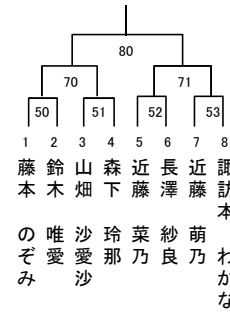

中1男子重量

ねぎし  
ほさか  
こうせい

三島 徳倉  
白蓮 山梨  
藤枝 門馬  
福島 門馬  
東京 友心会  
三島 徳倉  
福島 門馬  
伊豆 西

2級 6級 無級 3級 3級 1級 無級 2級

1 1 1 1 1 1 1 1  
7 7 6 6 6 6 6 5  
5 3 5 1 0 6 3 9  
7 8 5 5 5 5 5 5  
8 3 7 9 6 4 9 9

マスターズ初級

みずの  
ゆうすけ

東京 多摩  
石井 公園  
清水 南

9級 無級 8級 8級

1 1 1 1  
6 7 6 6  
8 8 5 8  
6 6 7 7  
5 8 2 4

試合時間(マスターズ)  
本戦1分半  
延長1分  
体重判定(有効体重差5kg)  
最終延長1分  
(有効体重差が無い場合。引き分け無し)

一般女子

すわも  
わかな

神奈川 釘嶋  
東京 友心会  
東京 多摩  
福井 今城  
東京 多摩  
東京 友心会  
福島 門馬  
東京 友心会