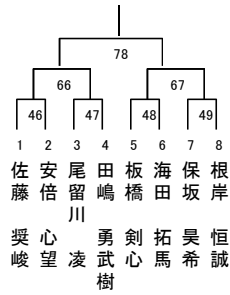

試合時間(中学生)  
本戦1分半  
延長1分  
体重判定(有効体重差3kg)  
最終延長1分  
(有効体重差が無い場合。引き分け無し)

中1男子軽量

やまだ  
たかの  
おうれ  
いぶき

三島 徳倉  
福島 門馬  
白蓮 山梨  
福島 門馬  
甲府 城南  
清水 中央  
焼津 みなと  
福島 門馬  
魂誠 會

6級 5級 6級 5級 4級 3級 5級 5級 4級

1 1 1 1 1 1 1 1  
6 5 6 5 5 5 4 5 5  
0 7 3 2 5 5 5 4 0  
4 4 4 4 4 4 4 4 4  
9 9 5 0 7 6 7 7 6

中1男子重量

ねぎし  
ほさか  
こうせい

三島 徳倉  
白蓮 山梨  
藤枝 門馬  
福島 門馬  
東京 友心会  
三島 徳倉  
福島 門馬  
伊豆 西

2級 6級 無級 3級 3級 1級 無級 2級

1 1 1 1 1 1 1 1  
7 7 6 6 6 6 6 5  
5 3 5 1 0 6 3 9  
7 8 5 5 5 5 5 5  
8 3 7 9 6 4 9 9

マスターズ初級