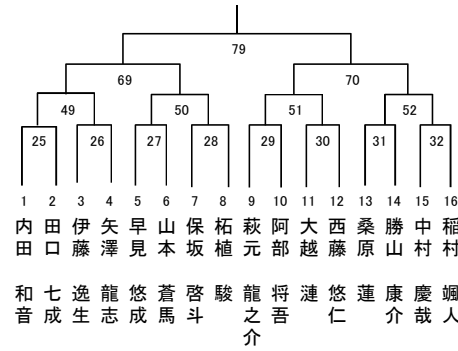

小4男子初級

う た い や は や ほ は は あ お さい く か な い
ち ぐ とう ざ や ま さ ぎ も お お かい わ な な なる
だ ち とう わ み ま さ も と お お かい わ な な なる
わ な い り ゆ そう けい りゅう の す け
お な つき ゆう ま そう けい りゅう の す け
ん せ い せい ま と れん とう けい りゅう の す け
お な つき ゆう ま そう けい りゅう の す け

清 沼 静 島 福 清 白 三 神 富 福 白 静 清 三
水 津 岡 田 井 水 蓮 島 奈 士 井 蓮 岡 水 島
町 本 朝 今 西 今 山 川 士 今 山 朝 中 朝
部 部 日 城 梨 城 梨 川 大 城 梨 朝 央 日
本 本 部 城 梨 城 梨 川 大 城 梨 朝 央 日
部 部 部 部 部 部 部 部 部 部 部 部 部 部 部 部

7	7	1	9	1	7	無	1	7	9	8	8	無	無	8	9
級	級	0	級	0	級	級	0	級	級	級	級	級	級	級	級
級	級	級	級	級	級	級	級	級	級	級	級	級	級	級	級
1	1	1	1	1	1	1	1	1	1	1	1	1	1	1	1
3	3	3	3	3	3	3	3	2	2	2	3	3	3	3	4
9	8	4	3	2	2	7	8	0	9	5	4	4	3	6	0
3	3	2	3	2	3	4	3	3	2	2	2	2	2	2	4
6	6	6	3	8	7	3	8	4	8	1	9	3	8	8	2

小4女子

お しか つ に か かな
お の かい かな
おい の い どう り
し の あ き な り
じ あ き な ひ
ゆ め ひ かり

西 福 静 福 福
平 島 岡 島 井
松 門 西 門 今
馬 馬 馬 城
嶋 嶋 嶋 馬

9	4	6	7	4
級	級	級	級	級
級	級	級	級	級
1	1	1	1	1
3	3	3	2	3
8	3	8	8	8
3	2	3	2	3
6	8	3	6	9

女子シニア初級

お の お かな
お の お かな
おい の い どう り
し の あ き な り
じ あ き な ひ
ゆ め ひ かり

東 清
京 水
多 町
摩 馬

無	8
級	級
級	級
1	1
5	6
7	4
4	5
8	3

試合時間(女子シニア・マスターズ)
本戦1分半
延長1分
体重判定(有効体重差3kg)
最終延長1分
(有効体重差が無い場合。引き分け無し)

女子マスターズ初級

ひ は
が ぎ
し も
と
ゆ の
き り
え こ

加 三
古 島
川 川

無	8
級	級
級	級
1	1
6	6
9	1
8	4
1	8