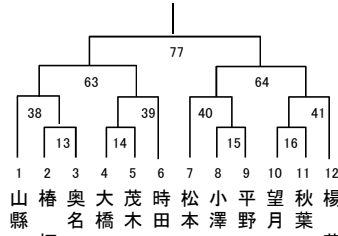

マスターズ

1 山縣 拓正
2 橋名 一郎
3 大橋 和幸
4 茂田 健之
5 時田 博幸
6 松本 信之
7 小澤 真一
8 平野 亮
9 望月 倫史
10 秋葉 倫史
11 楊華

やまがた まさのり つばき たくろろう おおはし かつゆき
おぎけんた しゆき
もぎけんた しゆき
まつもと ひろゆき
おざわ のぶゆき
ひらの しんいち
もちづき りょう
あきは とみふみ
ようか

三島徳倉 清水町 石神井公園 函南 ラビットカラテ 甲府城南 加古川 白蓮山梨 東京 河口湖 東京墨田 レオリブレ

三段 3級 三段 3級 5級 4級 6級 4級 三段 3級 5級 初段

1 1 1 1 1 1 1 1 1 1 1
6 6 7 7 6 6 6 7 7 7 6 8
1 0 2 0 5 2 8 1 2 3 6 0
7 6 7 6 6 6 7 7 8 6 6 7
1 5 1 7 0 0 2 1 1 0 3 5