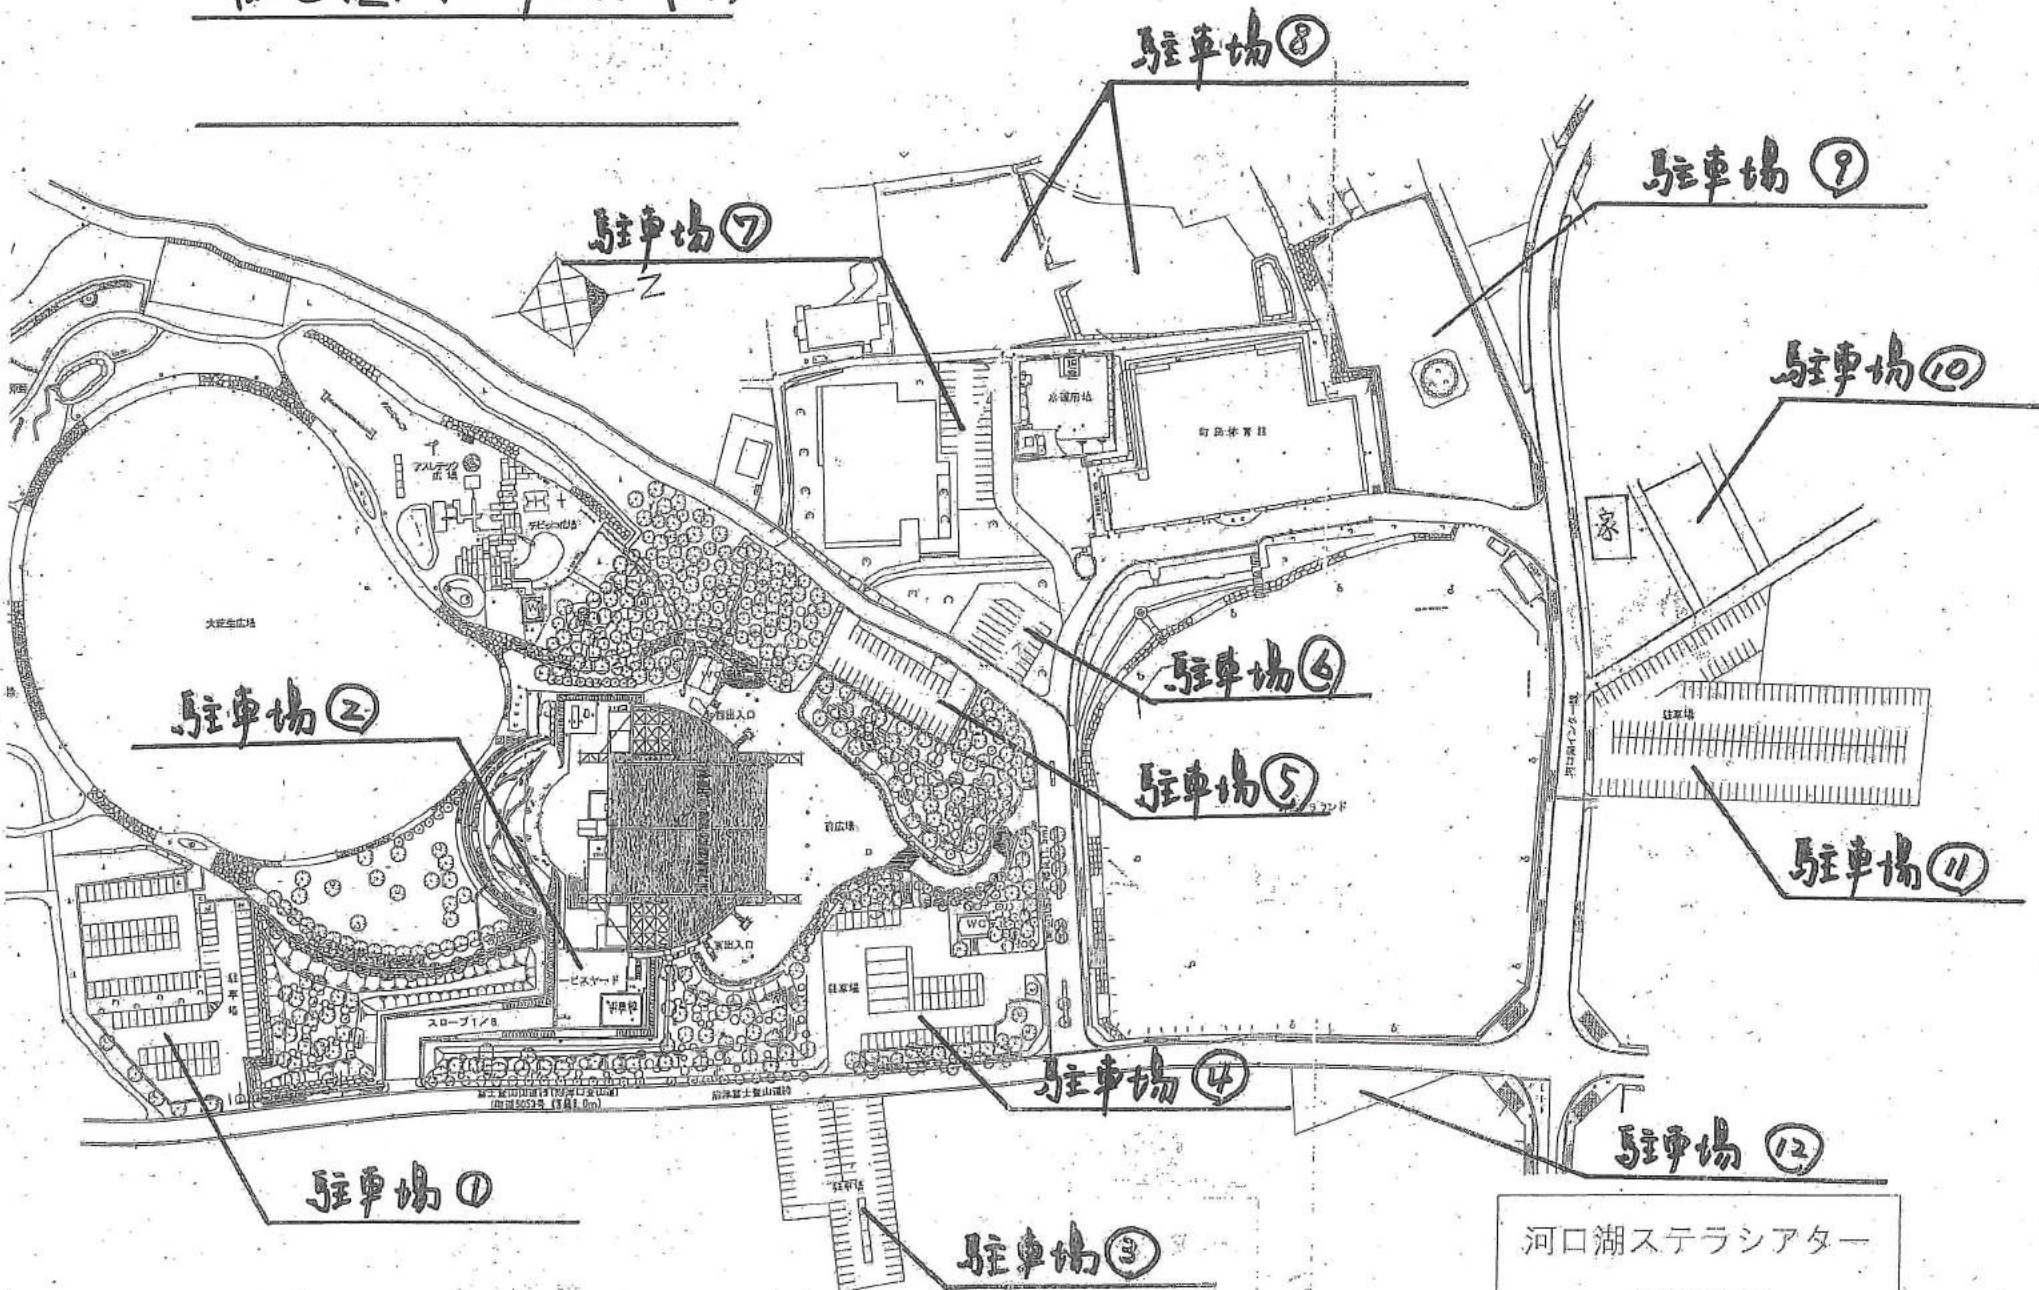

関係各位

チャレンジカップ河口湖の駐車場につきまして

21日開催の「チャレンジカップ河口湖」の駐車場についての注意をお知らせします。

例年、武道の大会に相応しくないような、禁止区域への無断駐車が続いて後を絶ちません。近隣施設や住民に大変な迷惑行為となっています。

参加者・関係者は駐車場図を事前に確認すると共に、当日は係員の指示に従って駐車してください。万が一、間違った場所に駐車して、施設関係者などに注意された際は速やかに移動してください。

- ・無断駐車に関してのトラブルには、主催者側は一切責任を負いません。
- ・無断駐車に対しては、レッカー移動や張り紙などの措置もあります。
- ・無断駐車が発覚した際は、当日の出場は不可・即退場とします。また、今後の大会への出場も拒否します。

マナーを守り、武道の大会として相応しい対応をお願いします。

極真空手大石道場事務局

# 配置図 (駐車場関係)

河口湖ステラシアター  
全体配置図

配置図 (駐車場関係)

# 空手指定駐車場

河口湖ステラシアター  
全体配置図