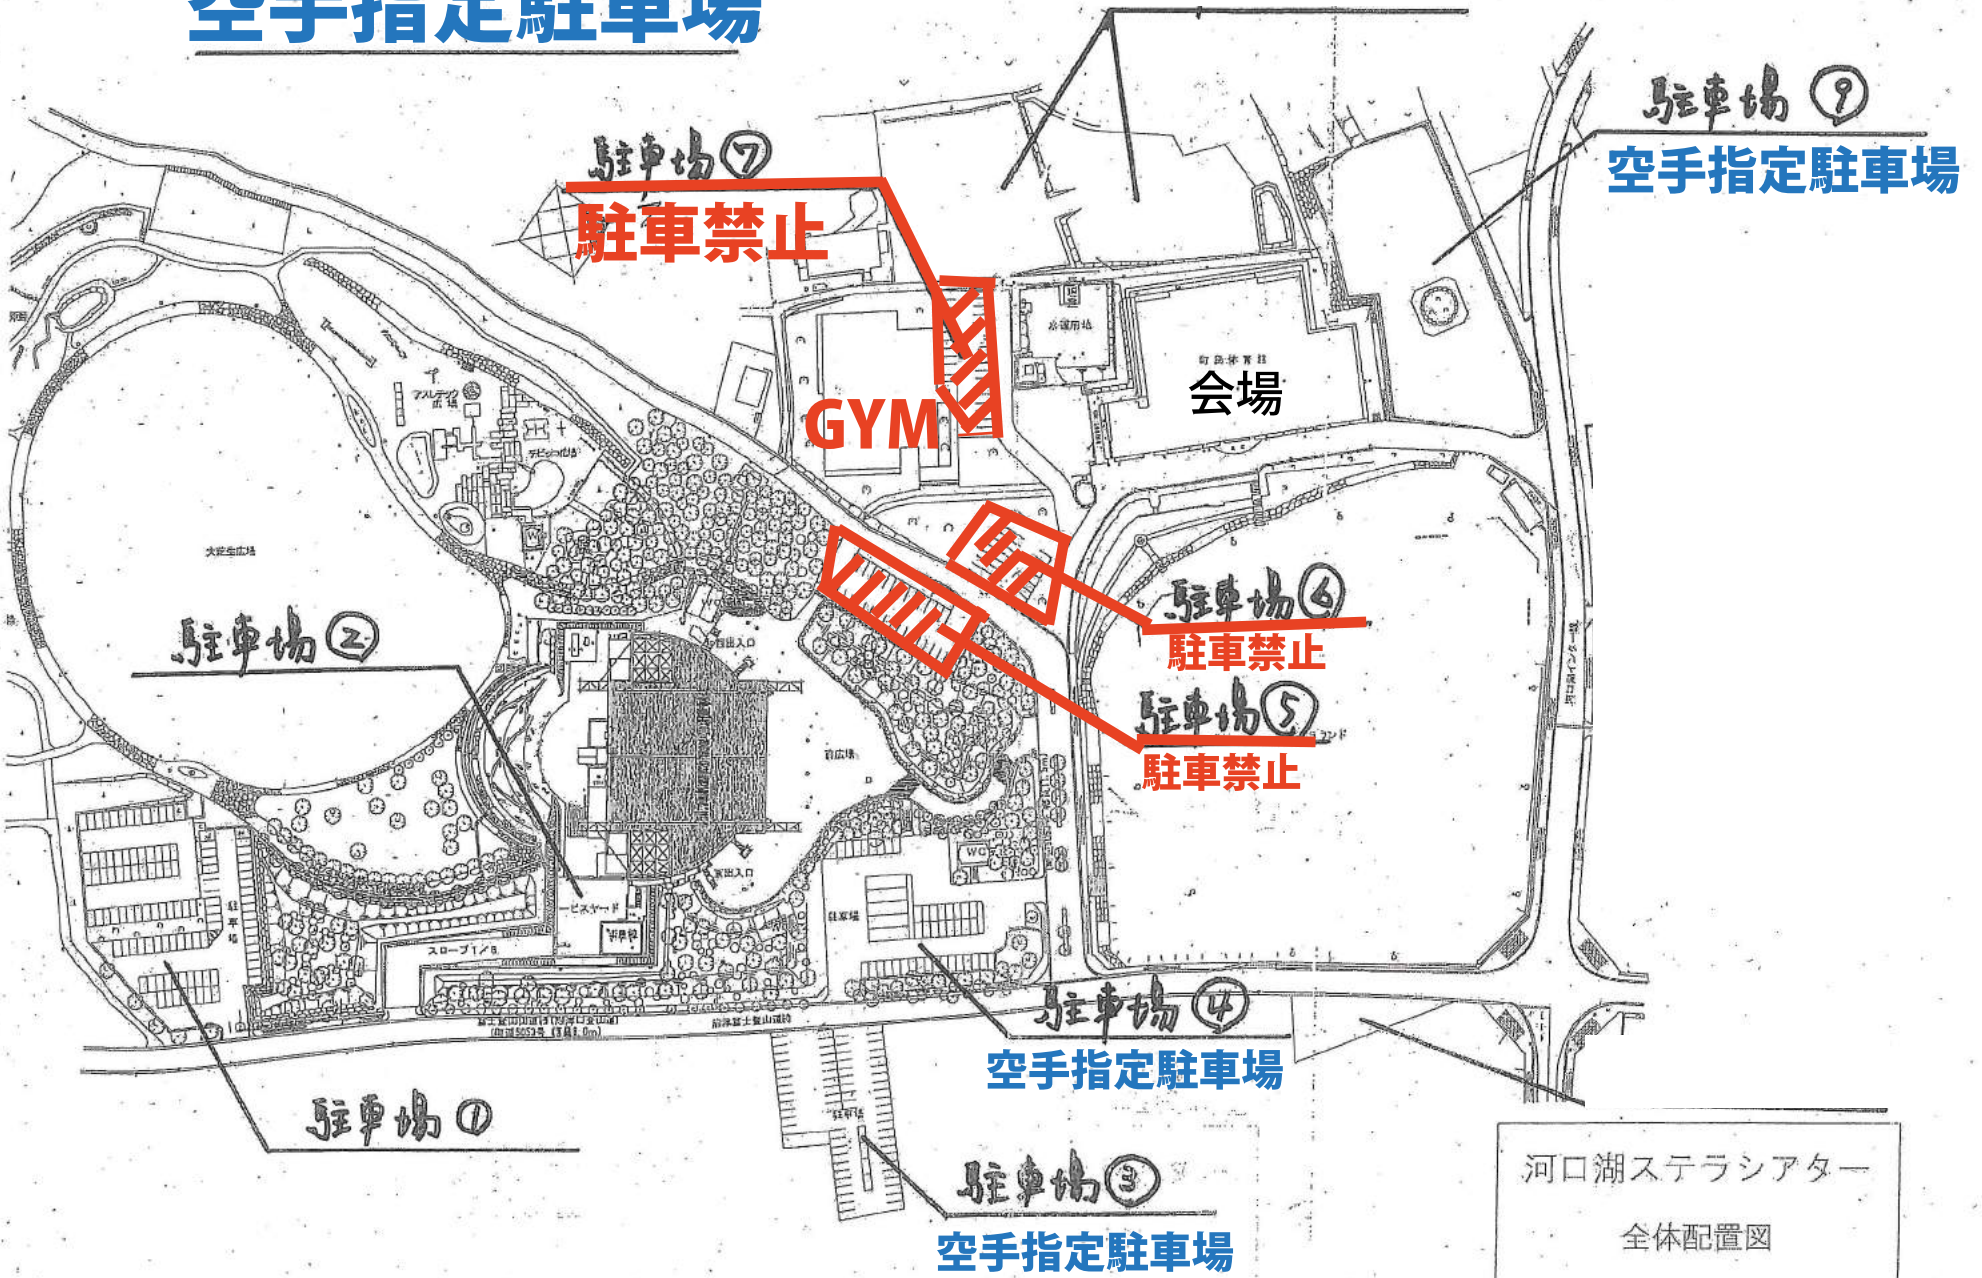

関係各位

チャレンジカップ河口湖の駐車場につきまして

21日開催の「チャレンジカップ河口湖」の駐車場についての注意をお知らせします。

例年、武道の大会に相応しくないような、禁止区域への無断駐車が続いて後を絶ちません。近隣施設や住民に大変な迷惑行為となっています。

参加者・関係者は駐車場図を事前に確認すると共に、当日は係員の指示に従って駐車してください。万が一、間違った場所に駐車して、施設関係者などに注意された際は速やかに移動してください。

- ・無断駐車に関してのトラブルには、主催者側は一切責任を負いません。
- ・無断駐車に対しては、レッカー移動や張り紙などの措置もあります。
- ・無断駐車が発覚した際は、当日の出場は不可・即退場とします。また、今後の大会への出場も拒否します。

マナーを守り、武道の大会として相応しい対応をお願いします。

極真空手大石道場事務局

# 配置図 (駐車場関係)

河口湖ステラシアター  
全体配置図

配置図 (駐車場関係)

# 空手指定駐車場

河口湖ステラシアター  
全体配置図